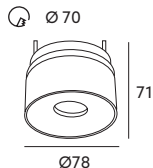

OPRAWY SUFITOWE / RECESSED FITTINGS

LED OSLO MINI 8W

BIAŁY / WHITE

- oprawa do wbudowania – ruchoma,
- materiał: aluminium,
- kąt rozsyłu światła: 60 stopni,
- nie można wymieniać lamp w oprawie.

- built-in fitting – movable,
- made of aluminium,
- beam angle: 60 stopni,
- lamps are unchangeable.

MODEL	INDEKS	POBÓR MOCY [W]	BARWA ŚWIATŁA	STRUMIEŃ ŚWIETLNY [lm]	WAGA NETTO [kg]	PAKOWANIE [szt.]	KOD EAN
MODEL	INDEX	POWER [W]	LIGHT COLOR	LUMINOUS FLUX [lm]	NET WEIGHT [kg]	PACKING [pcs.]	BARCODE
LED OSLO MINI 8W	KQOM8W	8	CIEPŁOBIAŁA WARM WHITE	547	0,35	24	5902846013013