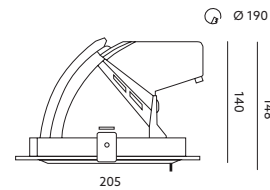

OPRAWY LED / LED FIXTURES

LED NEXPULLOUT

NP2 | nexus
PRO LIGHT

CZARNY / BLACK

- zasilanie: 230V AC (podpięte do dołączonego zewnętrznego zasilacza),
- dostępne kąty rozsyłu światła: 12°, 24°, 36°, 60°,
- nie można wymieniać lamp w oprawie.