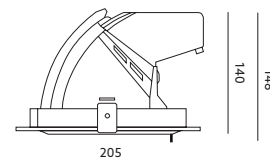

OPRAWY LED / LED FIXTURES

LED NEXPULLOUT

NP2 | nexus
BIAŁY / WHITE PRO LIGHT 

Ø 190

- zasilanie: 230V AC (podpięte do dołączonego zewnętrznego zasilacza),
- dostępne kąty rozsyłu światła: 12°, 24°, 36°, 60°,
- w skład oprawy wchodzi wbudowane lampy LED klasy A++ - A,
- nie można wymieniać lamp w oprawie.