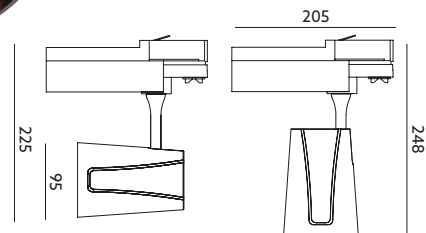

OPRAWY LED / LED FIXTURES

LED NEXTRACK NT1

BIAŁY / WHITE

- zasilanie: 230V AC (poprzez adapter na szynę 3-fazową),
- kompatybilność z szynoprzewodami GLOBAL trac, Unipro, itp.
- nie można wymieniać lamp w oprawie.

- power: 230V AC (through the adaptor for 3-phase track),
- compatible with GLOBAL trac, Unipro, etc.
- lamps are unchangeable.

MODEL	KĄT ROZSYŁU ŚWIATŁA*	POBÓR MOCY [W]	TEMPERATURA BARWOWA [K]	WSPÓŁCZYNNIK ODDAWANIA BARW	STRUMIEŃ ŚWIETLNY LED [lm]	STRUMIEŃ ŚWIETLNY OPRAWY [lm]	ZASTOSOWANA DIODA LED	WAGA NETTO [kg]	PAKOWANIE [szt.]
MODEL	BEAM ANGLE*	POWER [W]	COLOR TEMPERATURE [K]	COLOR RENDERING INDEX	LUMINOUS FLUX OF LED [lm]	LUMINOUS FLUX OF THE FIXTURE [lm]	APPLIED LIGHT SOURCE	NET WEIGHT [kg]	PACKING [pcs.]
LED NEXTRACK NT1	*	30	3000	RA≥90	3150	2250	CITIZEN CLUO38	0,83	8
LED NEXTRACK NT1	*	30	3200	RA≥95	2350	1750	CITIZEN VIVID	0,83	8
LED NEXTRACK NT1	*	30	3400	RA≥95	2350	1750	CITIZEN VIVID	0,83	8
LED NEXTRACK NT1	*	30	4000	RA≥90	3150	2250	CITIZEN CLUO38	0,83	8