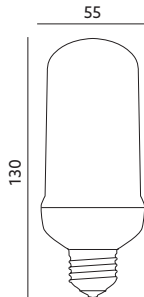

# LED FLAME 5W E27

- lampa dekoracyjna imitująca efekt płomienia w 3 trybach,
- kąt rozsyłu światła : 300 stopni.

- decorative lamp imitating flame effect in 3 modes,
- beam angle: 300 degrees.

MODEL	INDEKS	POBÓR MOCY [W]	BARWA ŚWIATŁA	STRUMIEŃ ŚWIETLNY [lm]	WAGA NETTO [kg]	PAKOWANIE [szt.]	KOD EAN
MODEL	INDEX	POWER [W]	LIGHT COLOUR	LUMINOUS FLUX [lm]	NET WEIGHT [kg]	PACKING [pcs.]	BARCODE
LED FLAME 5W E27	KAFEE275WCB	5	CIEPŁOBIAŁA WARM WHITE	75	0,09	100	5902846013167