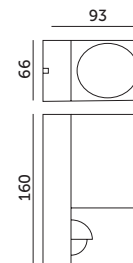

# QUAZAR 15 LX

CZARNY / BLACK

CZARNY  
BLACK

SZARY  
GREY

- kinkiet ścienny jednostronny z czujnikiem ruchu,
- wykonany z aluminium, ze szklaną szybką,
- czujnik ruchu z trzema zakresami regulacji: czas działania, zasięg detekcji i natężenie oświetlenia,
- kąt / zasięg detekcji: 90° / 2-8 m,
- czas pracy: min 10 s ± 5 s, max. 4 min ± 1 min,
- optymalna wysokość do instalacji: 1,8-2,5 m.

- single-sided wall lamp with motion sensor,
- made of aluminum with a glass,
- motion sensor with three adjustable settings: operating time, detection range, and light intensity,
- detection angle/range: 90° / 2-8 m,
- operating time: min. 10 s ± 5 s, max. 4 min ± 1 min,
- optimal installation height: 1,8-2,5 m.

MODEL	INDEKS	KOLOR	WAGA NETTO [kg]	PAKOWANIE [szt.]	KOD EAN
MODEL	INDEX	COLOR	NET WEIGHT [kg]	PACKING [pcs]	BARCODE
QUAZAR 15 LX	KTLOQZ15LXCZ	CZARNY BLACK	0,59	16	5902846013174
QUAZAR 15 LX	KTLOQZ15LXSZ	SZARY GREY	0,59	16	5902846013181