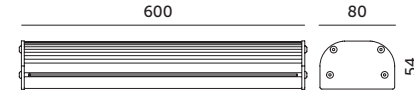

PROFESSIONAL LINE

OPRAWY LED / LED FIXTURES

HPL 1 PRO 30W / 120°

- oprawa z wbudowanymi diodami LED z przestoną transparentną,
- obudowa wykonana z aluminium, przestona z poliwęglanu PC,
- typy montażu: zwieszany / górny z regulacją kąta / boczny z regulacją kąta,
- oprawa zawiera źródła światła w klasie energetycznej C,
- możliwość wymiany źródła światła LED jedynie przez wykwalifikowany personel.

MODEL	INDEKS	POBÓR MOCY [W]	KĄT ROZSYŁU ŚWIATŁA	TEMPERATURA BARWOWA (K)	STRUMIEŃ ŚWIETLNY [lm]	WAGA NETTO [kg]	PAKOWANIE [szt.]	KOD EAN
MODEL	INDEX	POWER [W]	BEAM ANGLE	COLOR TEMPERATURE [K]	LUMINOUS FLUX [lm]	NET WEIGHT [kg]	PACKING [pcs.]	BARCODE
HPL 1 PRO 30W	02NSHL1301P	30	120	4000	4650	1,83	1	5900605098837
HPL 1 PRO 30W	02NSHL13015	30	120	5000	4650	1,83	1	5902846012337