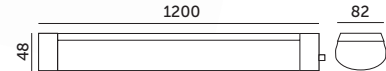

# LED CORTEZ 2 60W

PRODUKT Z ATESTEM

- oprawa nasufitowa z wbudowanymi diodami LED – hermetyczna,
- kąt rozsytu światła: 120 stopni,
- nie można wymieniać lamp w oprawie.

- ceiling fixture with LED diodes inside – hermetic,
- beam angle; 120 degrees,
- lamps are unchangeable.