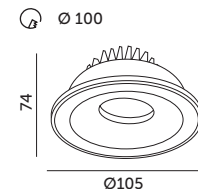

ART OF LIGHT OPRAWY SUFITOWE / RECESSED FITTINGS

LED KOGE 10W

- oprawa do wbudowania – nieruchoma,
- materiał: aluminium,
- kolor: biały,
- kąt rozsytu światła: 60 stopni,
- możliwość wymiany źródła światła LED jedynie przez wykwalifikowany personel.

- built-in fitting – fixed,
- made of aluminium,
- color: white,
- beam angle: 60 degrees,
- the LED light source can only be replaced by qualified personnel.

MODEL	INDEKS	POBÓR MOCY [W]	BARWA ŚWIATŁA	STRUMIEN ŚWIETLNY [lm]	WAGA NETTO [kg]	PAKOWANIE [szt.]	KOD EAN
MODEL	INDEX	POWER [W]	LIGHT COLOR	LUMINOUS FLUX [lm]	NET WEIGHT [kg]	PACKING [pcs.]	BARCODE
LED KOGE 10W	KQKE	10	CIEPŁOBIĄŁA WARM WHITE	700	0,36	50	5902846011477