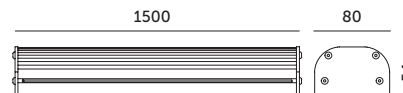

PROFESSIONAL LINE

OPRAWY LED / LED FIXTURES

HPL 1 PRO 75W / 120°

- oprawa z wbudowanymi diodami LED z przestoną transparentną,
- obudowa wykonana z aluminium, przestona z poliwęglanu PC,
- typy montażu: zwieszany / górny z regulacją kąta / boczny z regulacją kąta,
- oprawa zawiera źródła światła w klasie energetycznej C,
- możliwość wymiany źródła światła LED jedynie przez wykwalifikowany personel.

MODEL	INDEKS	POBÓR MOCY [W]	KĄT ROZSYŁU ŚWIATŁA	TEMPERATURA BARWOWA (K)	STRUMIEŃ ŚWIETLNY [lm]	WAGA NETTO [kg]	PAKOWANIE [szt.]	KOD EAN
MODEL	INDEX	POWER [W]	BEAM ANGLE	COLOR TEMPERATURE [K]	LUMINOUS FLUX [lm]	NET WEIGHT [kg]	PACKING [pcs.]	BARCODE
HPL 1 PRO 75W	02NSHL1751P	75	120	4000	11625	4,19	1	5902846010357
HPL 1 PRO 75W	02NSHL17515P	75	120	5000	11625	4,19	1	5902846012351