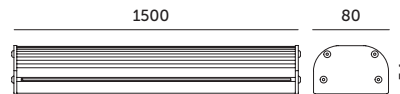

PROFESSIONAL LINE

OPRAWY LED / LED FIXTURES

HPL 1 PRO 75W / 90°

- oprawa z wbudowanymi diodami LED z przestoną pryzmatyczną,
- obudowa wykonana z aluminium, przestona z poliwęglanu PC,
- typy montażu: zwieszany / górny z regulacją kąta / boczny z regulacją kąta,
- oprawa zawiera źródła światła w klasie energetycznej C,
- możliwość wymiany źródła światła LED jedynie przez wykwalifikowany personel.

MODEL	INDEKS	POBÓR MOCY [W]	KĄT ROZSYŁU ŚWIATŁA	TEMPERATURA BARWOWA (K)	STRUMIEŃ ŚWIETLNY [lm]	WAGA NETTO [kg]	PAKOWANIE [szt.]	KOD EAN
MODEL	INDEX	POWER [W]	BEAM ANGLE	COLOR TEMPERATURE [K]	LUMINOUS FLUX [lm]	NET WEIGHT [kg]	PACKING [pcs.]	BARCODE
HPL 1 PRO 75W	02NSHL1759P	75	90	4000	10103	4,19	1	5900605098097
HPL 1 PRO 75W	02NSHL17595P	75	90	5000	10103	4,19	1	5900605097861