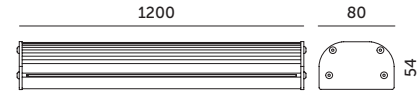

MODEL	INDEKS	POBÓR MOCY [W]	KĄT ROZSYŁU ŚWIATŁA	TEMPERATURA BARWOWA (K)	STRUMIEN ŚWIETLNY [lm]	WAGA NETTO [kg]	PAKOWANIE [szt.]	KOD EAN
MODEL	INDEX	POWER [W]	BEAM ANGLE	COLOR TEMPERATURE [K]	LUMINOUS FLUX [lm]	NET WEIGHT [kg]	PACKING [pcs.]	BARCODE
HPL 1 PRO 60W	02NSHL2601P	60	120	4000	9300	3,42	1	5900605098462
HPL 1 PRO 60W	02NSHL16015	60	120	5000	9300	3,42	1	5902846012108

230V~ 50Hz

cosφ DF≥0,96

Ra ≥80

IK 08

-20°C
↑↓
40°C