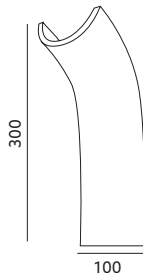

OPRAWY ŚCIENNE / WALL LAMPS

LED RARO 4,2W

- oprawa naścienna,
- materiał: gips i metal,
- kolor: biały, może być malowany farbami ściennymi,
- kąt rozsyłu światła: 38 stopni,
- nie można wymieniać lamp w oprawie.

- wall fixture,
- made of gypsum and metal,
- color: white, can be painted with mural paints,
- beam angle: 38 degrees,
- lamps are unchangeable.

MODEL	INDEKS	POBÓR MOCY [W]	BARWA ŚWIATŁA	STRUMIEŃ ŚWIETLNY [lm]	WAGA NETTO [kg]	PAKOWANIE [szt.]	KOD EAN
MODEL	INDEX	POWER [W]	LIGHT COLOR	LUMINOUS FLUX [lm]	NET WEIGHT [kg]	PACKING [pcs.]	BARCODE
LED RARO 4,2W	KSRO	4,2	CIEPŁOBIAŁA WARM WHITE	253	0,96	9	5902846011606