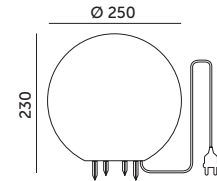

LAMPY OGRODOWE / GARDEN LIGHTS

GARDEN BALL S

- świecąca kula ogrodowa,
- wykonana z polietylenu (PE),
- odporna na temperaturę i wilgoć,
- długość przewodu: ~2 m.

- lighting garden ball,
- made of polythene (PE),
- resistant to temperature and moisture,
- wire length: ~2 m.

MODEL	INDEKS	KOLOR	WAGA NETTO [kg]	PAKOWANIE [szt.]	KOD EAN
MODEL	INDEX	COLOR	NET WEIGHT [kg]	PACKING [pcs.]	BARCODE
GARDEN BALL S	KTGBS	SZARY GREY	0,79	4	5902846011422

230V~

50Hz

MAX
40W

E27