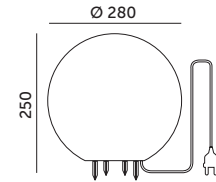

# GARDEN BALL M

- świecąca kula ogrodowa,
- wykonana z polietylenu (PE),
- odporna na temperaturę i wilgoć,
- długość przewodu: ~2 m.

- lighting garden ball,
- made of polythene (PE),
- resistant to temperature and moisture,
- wire length: ~2 m.

MODEL	INDEKS	KOLOR	WAGA NETTO [kg]	PAKOWANIE [szt.]	KOD EAN
MODEL	INDEX	COLOR	NET WEIGHT [kg]	PACKING [pcs.]	BARCODE
GARDEN BALL M	KTGBM	SZARY GREY	0,99	3	5902846011439

230V~

50Hz

MAX  
40W