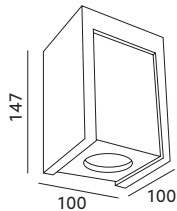

OPRAWY SUFITOWE / CEILING LAMPS

LINDO NERO

- oprawa nasufitowa - nieruchoma,
- materiał: gips i metal,
- kolor: biały, może być malowany farbami ściennymi.

- ceiling fixture - fixed,
- made of gypsum and metal,
- color: white, can be painted with mural paints.