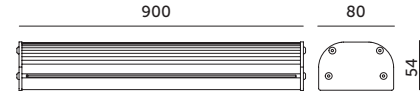

MODEL	INDEKS	POBÓR MOCY [W]	KĄT ROZSYŁU ŚWIATŁA	TEMPERATURA BARWOWA (K)	STRUMIEŃ ŚWIETLNY [lm]	WAGA NETTO [kg]	PAKOWANIE [szt.]	KOD EAN
MODEL	INDEX	POWER [W]	BEAM ANGLE	COLOR TEMPERATURE [K]	LUMINOUS FLUX [lm]	NET WEIGHT [kg]	PACKING [pcs.]	BARCODE
HPL 1 PRO 45W	02NSHL1451P	45	120	4000	6975	2,74	1	5900605098486
HPL 1 PRO 45W	02NSHL1451SP	45	120	5000	6975	2,74	1	5902846012344