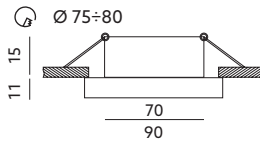

PIERŚCIEŃ OZDOBNY DO OPRAW / DECORATIVE RING FOR FITTINGS

OH50

PRZEŹROCZYSTY / TRANSPARENT

- pierścień ozdobny do opraw – ruchomy,
- wykonany ze stopu aluminium i szkła,
- nie zawiera źródła światła,
- nie zawiera oprawki ceramicznej.

- decorative ring for fittings – movable,
- made of aluminum alloy and glass,
- light source excluded,
- holder excluded.

MODEL	INDEKS	KOLOR	WAGA NETTO [kg]	PAKOWANIE [szt.]	KOD EAN
MODEL	INDEX	COLOR	NET WEIGHT [kg]	PACKING [pcs.]	BARCODE
OH50	KPOH50CL	PRZEŹROCZYSTY TRANSPARENT	0,12	50	5902846012504