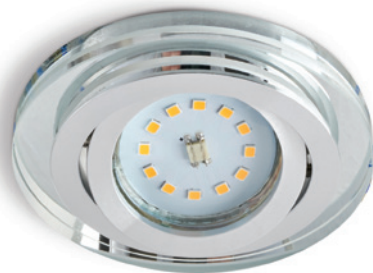

PIERŚCIEŃ OZDOBNY DO OPRAW / DECORATIVE RING FOR FITTINGS

OH50

PRZEŹROCZYSTY / TRANSPARENT

- pierścień ozdobny do opraw – ruchomy,
- wykonany ze stopu aluminium i szkła,
- nie zawiera źródła światła,
- nie zawiera oprawki ceramicznej.

- decorative ring for fittings – movable,
- made of aluminum alloy and glass,
- light source excluded,
- holder excluded.

MODEL	INDEKS	KOLOR	WAGA NETTO [kg]	PAKOWANIE [szt.]	KOD EAN
MODEL	INDEX	COLOR	NET WEIGHT [kg]	PACKING [pcs.]	BARCODE
OH50	KPOH50CL	PRZEŹROCZYSTY TRANSPARENT	0,12	50	5902846012504