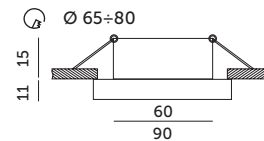

PIERŚCIEŃ OZDOBNY DO OPRAW / DECORATIVE RING FOR FITTINGS

OH27N

CZARNY / BLACK

- pierścień ozdobny do opraw – nieruchomy,
- wykonany ze stopu aluminium i szkła,
- nie zawiera źródła światła,
- nie zawiera oprawki ceramicznej.

- decorative ring for fittings – fixed,
- made of aluminum alloy and glass,
- light source excluded,
- holder excluded.

MODEL	INDEKS	KOLOR	WAGA NETTO [kg]	PAKOWANIE [szt.]	KOD EAN
MODEL	INDEX	COLOR	NET WEIGHT [kg]	PACKING [pcs.]	BARCODE
OH27N	KPOH27NCZ	CZARNY BLACK	0,14	50	5902846011293