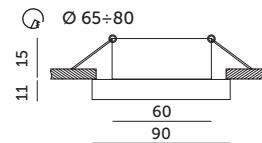

PIERŚCIEŃ OZDOBNY DO OPRAW / DECORATIVE RING FOR FITTINGS

OH26N

CZARNY / BLACK

- pierścień ozdobny do opraw – nieruchomy,
- wykonany ze stopu aluminium i szkła,
- nie zawiera źródła światła,
- nie zawiera oprawki ceramicznej.

- decorative ring for fittings – fixed,
- made of aluminum alloy and glass,
- light source excluded,
- holder excluded.

MODEL	INDEKS	KOLOR	WAGA NETTO [kg]	PAKOWANIE [szt.]	KOD EAN
MODEL	INDEX	COLOR	NET WEIGHT [kg]	PACKING [pcs.]	BARCODE
OH26N	KPOH26NCZ	CZARNY BLACK	0,11	50	5902846011279

MAX
50W

0,5

12VDC

G5.3

230V~

50Hz

GU10