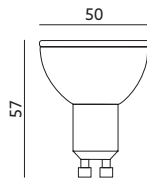

# LED GU10 10W PREMIUM

- ceramiczny korpus gwarantujący właściwe odprowadzenie ciepła,
- kąt rozsyłu światła: 120 stopni,
- jednolitość barwy: 6 stopni.

- ceramic body that guarantees proper heat rejection,
- beam angle: 120 degrees,
- color uniformity: 6 degrees.

MODEL	INDEKS	POBÓR MOCY [W]	BARWA ŚWIATŁA	STRUMIEŃ ŚWIETLNY [lm]	ŚWIATŁOŚĆ [cd]	WAGA NETTO [kg]	PAKOWANIE [szt.]	KOD EAN
MODEL	INDEX	POWER [W]	LIGHT COLOR	LUMINOUS FLUX [lm]	CANDLEPOWER [cd]	NET WEIGHT [kg]	PACKING [pcs.]	BARCODE
LED GU10 10W CB	KAGU10CB	10	CIEPŁOBIĄŁA WARM WHITE	900	286	0,05	100	5902846011170
LED GU10 10W NB	KAGU10NB	10	NEUTRALNA BIAŁA NEUTRAL WHITE	900	286	0,05	100	5902846011187
LED GU10 10W ZB	KAGU10ZB	10	ZIMNOBIĄŁA COOL WHITE	900	286	0,05	100	5902846011194