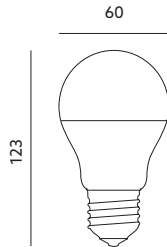

MODEL	INDEKS	POBÓR MOCY [W]	BARWA ŚWIATŁA	STRUMIEŃ ŚWIETLNY [lm]	WAGA NETTO [kg]	PAKOWANIE [szt.]	KOD EAN
MODEL	INDEX	POWER [W]	LIGHT COLOR	LUMINOUS FLUX [lm]	NET WEIGHT [kg]	PACKING [pcs.]	BARCODE
LED GS 7W E27 RGB+W BLUETOOTH	KAGSE277RGL	7	3000 - 6500K	450	0,10	80	5902846010548