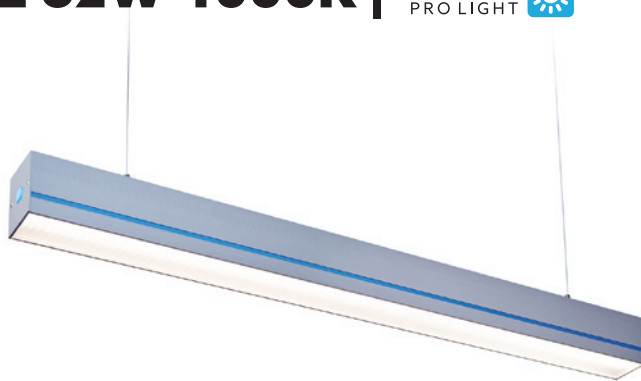

OPRAWY LED / LED FIXTURES

NEXLINE 62W 4000K |

nexus
PRO LIGHT 

- typ montażu: zwieszany lub natynkowy,
- możliwość łączenia opraw,
- możliwość dopasowania koloru paska w oprawie,
- nie można wymienić lamp w oprawie.

- installation type: suspended or direct,
- a possibility of fixtures connection,
- a possibility of adjusting the fixture's strip color,
- lamps are unchangeable.

MODEL	INDEKS	POBÓR MOCY [W]	PRZESŁONA	TEMPERATURA BARWOWA (K)	STRUMIEŃ ŚWIETLNY [lm]	WAGA NETTO [kg]	PAKOWANIE [szt.]	KOD EAN
MODEL	INDEX	POWER [W]	COVER	COLOR TEMPERATURE [K]	LUMINOUS FLUX [lm]	NET WEIGHT [kg]	PACKING [pcs.]	BARCODE
NEXLINE 62W P	02NSNE30P	62	PRYZMATYCZNA PRISMATIC	4000	8680	7,00	1	5902846010487