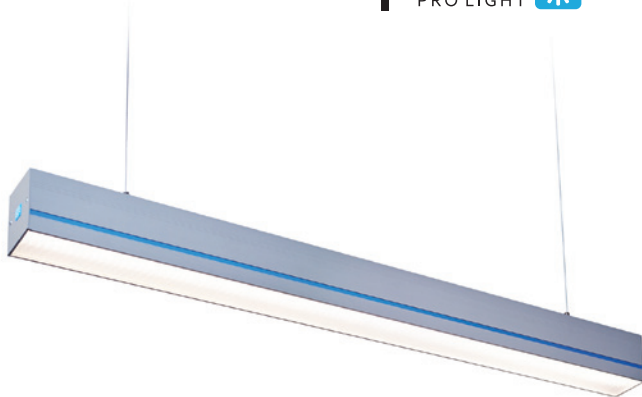

OPRAWY LED / LED FIXTURES

NEXLINE 31W 4000K

nexus
PRO LIGHT 

- typ montażu: zwieszany lub natynkowy,
- możliwość łączenia opraw,
- możliwość dopasowania koloru paska w oprawie,
- nie można wymieniać lamp w oprawie.

- installation type: suspended or direct,
- a possibility of fixtures connection,
- a possibility of adjusting the fixture's strip color,
- lamps are unchangeable.

MODEL	INDEKS	POBÓR MOCY [W]	PRZESŁONA	TEMPERATURA BARWOWA (K)	STRUMIEŃ ŚWIETLNY [lm]	WAGA NETTO [kg]	PAKOWANIE [szt.]	KOD EAN
MODEL	INDEX	POWER [W]	COVER	COLOR TEMPERATURE [K]	LUMINOUS FLUX [lm]	NET WEIGHT [kg]	PACKING [pcs.]	BARCODE
NEXLINE 31W P	02NSNE15P	31	PRYZMATYCZNA PRISMATIC	4000	4340	3,70	1	5902846010265