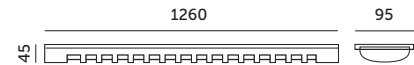

- ścienna-sufitowa oprawa na świetlówki LED T8 z zasilaniem jednostronnym,
- obudowa wykonana z blachy stalowej malowanej na biało i tworzywa sztucznego ABS,
- oprawa nie zawiera źródła światła.

- wall-ceiling fixture for LED T8 tubes with one-sided power,
- housing made of steel sheet, painted white and plastic ABS,
- fixture without a light source.