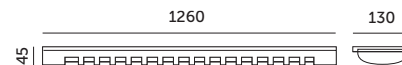

STANDARD LINE

OPRAWY ŚWIETLÓWKOWE / LED T8 FIXTURES

ZEBRA 2x120

- ścienna-sufitowa oprawa na świetlówki LED T8 z zasilaniem jednostronnym,
- obudowa wykonana z blachy stalowej malowanej na biało i tworzywa sztucznego ABS,
- oprawa nie zawiera źródła światła.

- wall and ceiling fixture for T8 LED tubes with single-sided power,
- housing made of steel sheet, painted white and plastic ABS,
- fixture without a light source.

MODEL	INDEKS	WAGA NETTO [kg]	PAKOWANIE [szt.]	KOD EAN
MODEL	INDEX	NET WEIGHT [kg]	PACKING [pcs]	BARCODE
ZEBRA 2X120	KFZA2120	0,78	6	5902846010562