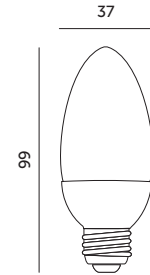

# LED SW 4,5W E27

- ledowy zamiennik tradycyjnej żarówki świecowej.
- kąt rozsytu światła: 200 stopni.

- led substitute of traditional candle lamp.
- beam angle: 200 degrees.

MODEL	INDEKS	POBÓR MOCY [W]	BARWA ŚWIATŁA	STRUMIEŃ ŚWIETLNY [lm]	WAGA NETTO [kg]	PAKOWANIE [szt.]	KOD EAN
MODEL	INDEX	POWER [W]	LIGHT COLOR	LUMINOUS FLUX [lm]	NET WEIGHT [kg]	PACKING [pcs.]	BARCODE
LED SW 4,5W E27 CB	KASWE2745WCB	4,5	CIEPŁOBIJAŁA WARM WHITE	420	0,02	100	5900605093856