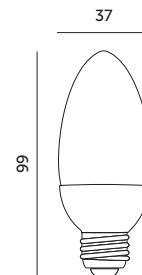

STANDARD LINE

LAMPY LED / LED LAMPS

LED SW 4,5W E27

- ledowy zamiennik tradycyjnej
zarówki świecowej,
- kąt rozsytu światła: 200 stopni.

- LED substitute for a traditional
candle lamp,
- beam angle: 200 degrees.

MODEL	INDEKS	POBÓR MOCY [W]	BARWA ŚWIATŁA	STRUMIEN ŚWIETLNY [lm]	WAGA NETTO [kg]	PAKOWANIE [szt.]	KOD EAN
MODEL	INDEX	POWER [W]	LIGHT COLOR	LUMINOUS FLUX [lm]	NET WEIGHT [kg]	PACKING [pcs]	BARCODE
LED SW 4,5W E27 CB	KASWE2745WCB	4,5	CIEPŁOBIJAŁA WARM WHITE	420	0,02	100	5900605093856