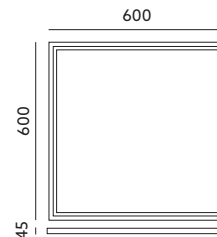

AKCESORIA DO NELIO / ACCESSORIES FOR LED NELIO

RAMKA DO LED NELIO 600x600

/ FRAME FOR NELIO 600x600

- ramka wykonana ze stali,
- malowana proszkowo na biało,
- przeznaczona do montażu natynkowego opraw LED NELIO.

- frame made of steel,
- powder painted - white,
- intended for surface-installation of LED NELIO panels.

MODEL	INDEKS	KOLOR	WAGA NETTO [kg]	PAKOWANIE [szt.]	KOD EAN
MODEL	INDEX	COLOR	NET WEIGHT [kg]	PACKING [pcs.]	BARCODE
RAMKA DO LED NELIO 600X600	KFNORA6060	BIAŁY WHITE	0,64	20	5900605099247