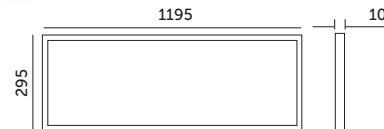

PREMIUM

PANELE LED /LED PANELS

LED NELIO PREMIUM

30x120 40W

PRODUKT Z ATESTEM

- ledowy zamiennik oprawy rastrowej,
- ultraptaski: 10 mm,
- kąt rozsytu światła: 120 stopni,
- oprawa zawiera źródła światła o klasie energetycznej D,
- możliwość wymiany źródła światła LED jedynie przez wykwalifikowany personel.

- LED substitute of lower fitting,
- ultra-thin: 10 mm,
- beam angle: 120 degrees,
- fixture includes light sources of energy class D,
- the LED light source can only be replaced by qualified personnel.

275x1175

MODEL	INDEKS	POBÓR MOCY [W]	BARWA ŚWIATŁA	STRUMIEŃ ŚWIETLNY [lm]	WAGA NETTO [kg]	PAKOWANIE [szt.]	KOD EAN
MODEL	INDEX	POWER [W]	LIGHT COLOR	LUMINOUS FLUX [lm]	NET WEIGHT [kg]	PACKING [pcs.]	BARCODE
LED NELIO 30X120 NB	KFNO2PT312NB	40	NEUTRALNA BIAŁA NEUTRAL WHITE	4300	2,10	5	5900605099414