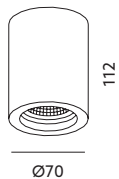

OPRAWY SUFITOWE / CEILING LAMPS

PUTTO

- oprawa nasufitowa – nieruchoma,
- materiał: gips i metal,
- kolor: biały, może być malowany farbami
ściennymi.

- ceiling fixture – fixed,
- made of gypsum and metal,
- color: white, can be painted
with mural paints.

MODEL	INDEKS	WAGA NETTO [kg]	PAKOWANIE [szt.]	KOD EAN
MODEL	INDEX	NET WEIGHT [kg]	PACKING [pcs.]	BARCODE
PUTTO	KRPU	0,42	12	5900605098981

230V~

50Hz

IP
20

MAX
35W

GU10

CE