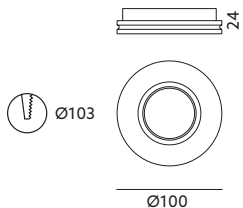

OPRAWY SUFITOWE / RECESSED FITTINGS

VISTA

- oprawa do wbudowania - nieruchoma,
- materiał: gips i metal,
- kolor: biały, może być malowany farbami ściennymi,
- oprawa jest przystosowana do żarówek w klasach energetycznych A++ - E.

- built-in fitting - fixed,
- made of gypsum and metal,
- color: white, can be painted with mural paints,
- fitting is adjusted to A++ - E energy class lamps.

MODEL	INDEKS	WAGA NETTO [kg]	PAKOWANIE [szt.]	KOD EAN
MODEL	INDEX	NET WEIGHT [kg]	PACKING [pcs.]	BARCODE
VISTA	KPVS	0,22	24	5900605098912