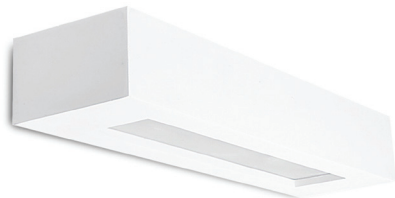

OPRAWY ŚCIENNE / WALL LAMPS

# VELOCE

- oprawa naścienna,
- materiał: gips i metal,
- kolor: biały, może być malowany farbami ściennymi,
- oprawa jest przystosowana do żarówek w klasach energetycznych A++ - E.

- wall fixture,
- made of gypsum and metal,
- color: white, can be painted with mural paints,
- fixture is adjusted to A++ - E energy class lamps.