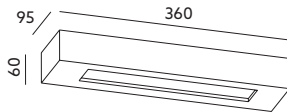

# VELOCE

- oprawa naścienna,
- materiał: gips i metal,
- kolor: biały, może być malowany farbami ściennymi,
- oprawa jest przystosowana do żarówek w klasach energetycznych A++ - E.

- wall fixture,
- made of gypsum and metal,
- color: white, can be painted with mural paints,
- fixture is adjusted to A++ - E energy class lamps.