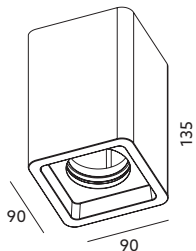

OPRAWY SUFITOWE / CEILING LAMPS

NAOS