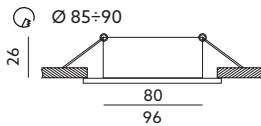

PIERŚCIEŃ OZDOBNY DO OPRAW / DECORATIVE RING FOR FITTINGS

OH15
ZŁOTY / GOLD

- pierścień ozdobny do opraw – ruchomy,
- wykonany z wytłaczanej blachy stalowej,
- nie zawiera źródła światła,
- nie zawiera oprawki ceramicznej.

- decorative ring for fittings – movable,
- made of embossed steel plate,
- light source excluded,
- holder excluded.

MODEL	INDEKS	KOLOR	WAGA NETTO [kg]	PAKOWANIE [szt.]	KOD EAN
MODEL	INDEX	COLOR	NET WEIGHT [kg]	PACKING [pcs.]	BARCODE
OH15	KPOH15ZL	ZŁOTY GOLD	0,08	50	5906340210909