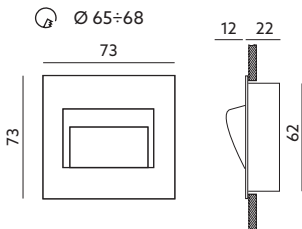

OPRAWY DO WBUDOWANIA LED / LED WALL LIGHT FITTINGS

LED WALLY 2 1,4W

MATOWY CHROM / MATT CHROME

- oprawa schodowa wykonana w technologii LED,
- materiał: blacha stalowa,
- nie można wymieniać lamp w oprawie.

- stair fitting made in LED technology,
- fabric: steel plate,
- lamps are unchangeable.

MODEL	INDEKS	KOLOR	POBÓR MOCY [W]	BARWA ŚWIATŁA	STRUMIEŃ ŚWIETLNY [lm]	WAGA NETTO [kg]	PAKOWANIE [szt.]	KOD EAN
MODEL	INDEX	COLOR	POWER [W]	LIGHT COLOR	LUMINOUS FLUX [lm]	NET WEIGHT [kg]	PACKING [pcs.]	BARCODE
LED WALLY 2	KQWY214WMC	MATOWY CHROM MATT CHROME	1,4	CIEPŁOBIAŁA WARM WHITE	35	0,12	100	5900605094655