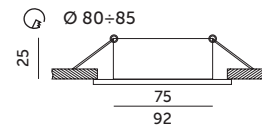

PIERŚCIEŃ OZDOBNY DO OPRAW / DECORATIVE RING FOR FITTINGS

OH28

CHROM / CHROME

- pierścień ozdobny do opraw – ruchomy,
- materiał: aluminium szczotkowane,
- nie zawiera źródła światła,
- nie zawiera oprawki ceramicznej.

- decorative ring for fittings – movable,
- material: brushed aluminium,
- light source excluded,
- holder excluded.

MODEL	INDEKS	KOLOR	WAGA NETTO [kg]	PAKOWANIE [szt.]	KOD EAN
MODEL	INDEX	COLOR	NET WEIGHT [kg]	PACKING [pcs.]	BARCODE
OH28	KPOH28CH	CHROM CHROME	0,08	100	5900605093573