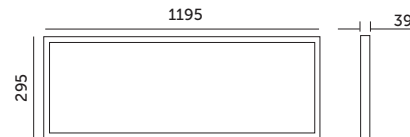

- oprawa do montażu natynkowego i podtynkowego,
- kąt rozsytu światła: 120 stopni,
- oprawa zawiera źródła światła o klasie energetycznej D,
- możliwość wymiany źródeł światła LED jedynie przez wykwalifikowany personel.

- panel designed for both surface and recessed installation,
- beam angle: 120 degrees,
- fixture includes light sources of energy class D,
- the LED light source can only be replaced by qualified personnel.