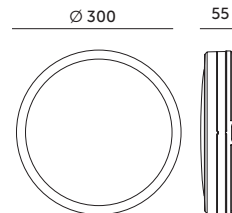

**PREMIUM**

OPRAWY LED / LED FIXTURES

LED NAIROS LX 18W CCT

BIAŁY / WHITE

- sufitowa oprawa ledowa z czujnikiem ruchu i zmierzchowym o trzech zakresach regulacji: czas działania, natężenie światła i zasięg detekcji,
- sterowanie za pomocą pilota (bateria CR2025 w zestawie),
- z możliwością zmiany barwy światła: 3000K, 4000K lub 6500K za pomocą suwaka na spodzie oprawy,
- czas działania po wykryciu ruchu: 5 sek, 1 min, 3 min, 10 min,
- natężenie światła czujnika: wyłączony lub 10lx, 25lx, 50lx,
- zasięg detekcji czujnika: max. 6m oraz 25%, 50%, 75%, 100%,
- kąt detekcji czujnika: 30-150 stopni,
- kąt rozsytu światła: 120 stopni,
- oprawa wykonana z polipropylenu PP,
- nie można wymieniać lamp w oprawie.

- ceiling LED lamp with motion sensor and dusk sensor of three ranges of adjustment: working time, light intensity and detection range,
- working on a remote (battery CR2025 included),
- color temperature adjustment: 3000K, 4000K or 6500K by using a slider on the bottom,
- working time after detecting a motion: 5 sec, 1 min, 3 min, 10 min,
- light intensity: off or 10lx, 25lx, 50lx,
- detection range: max. 6m and 25%, 50%, 75%, 100%,
- sensor detection angle: 30-150 degrees,
- beam angle: 120 degrees,
- lamp made of polypropylene (PP),
- lamps inside are unchangeable.

MODEL	INDEKS	POBÓR MOCY [W]	BARWA ŚWIATŁA	STRUMIEŃ ŚWIETLNY [lm]	WAGA NETTO [kg]	PAKOWANIE [szt.]	KOD EAN
MODEL	INDEX	POWER [W]	LIGHT COLOR	LUMINOUS FLUX [lm]	NET WEIGHT [kg]	PACKING [pcs.]	BARCODE
LED NAIROS LX 18W	KFN18WBI	18	3000/4000/6500K	1890	0,79	10	5902201368604