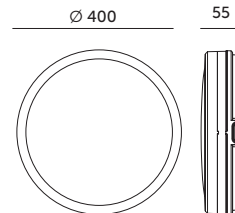

PREMIUM

OPRAWY LED / LED FIXTURES

LED NAIROS 36W CCT

BIAŁY / WHITE

- sufitowa oprawa ledowa z możliwością zmiany barwy światła: ciepłobiała, neutralna lub zimnobiała,
- regulacja temperatury barwowej: 3000K, 4000K lub 6500K za pomocą suwaka na spodzie oprawy,
- wykonana z polipropylenu PP,
- kąt rozsyłu światła oprawy: 120 stopni,
- nie można wymieniać lamp w oprawie.

- ceiling light with a possibility of light color change: warm white, neutral white, cool white,
- color temperature adjustment: 3000K, 4000K or 6500K by using a slider on the bottom,
- made of polypropylene (PP),
- beam angle: 120 degrees,
- lamps inside are unchangeable.

MODEL	INDEKS	POBÓR MOCY [W]	BARWA ŚWIATŁA	STRUMIEŃ ŚWIETLNY [lm]	WAGA NETTO [kg]	PAKOWANIE [szt.]	KOD EAN
MODEL	INDEX	POWER [W]	LIGHT COLOR	LUMINOUS FLUX [lm]	NET WEIGHT [kg]	PACKING [pcs.]	BARCODE
LED NAIROS 36W	KFNS36WBI	36	3000/4000/6500K	3780	1,20	10	5902201368666