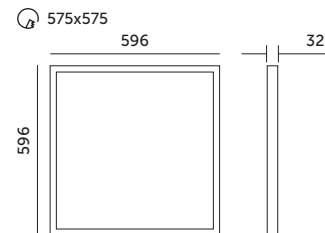

# LED CAPRI PRO 60x60 36W

- ledowy zamiennik oprawy rastrowej,
- kąt rozsyłu światła: 120 stopni,
- oprawa zawiera źródła światła o klasie energetycznej D,
- możliwość wymiany źródła światła LED jedynie przez wykwalifikowany personel.