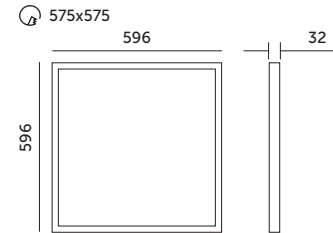

PROFESSIONAL LINE

PANELE LED /LED PANELS

LED CAPRI PRO 60x60 50W

- ledowy zamiennik oprawy rastrowej,
- kąt rozsytu światła: 120 stopni,
- oprawa zawiera źródła światła o klasie energetycznej D,
- możliwość wymiany źródła światła LED jedynie przez wykwalifikowany personel.

- LED substitute of louver fitting,
- beam angle: 120 degrees,
- fixture includes light sources of energy class D,
- the LED light source can only be replaced by qualified personnel.

MODEL	INDEKS	POBÓR MOCY [W]	BARWA ŚWIATŁA	STRUMIEŃ ŚWIETLNY [lm]	WAGA NETTO [kg]	PAKOWANIE [szt.]	KOD EAN
MODEL	INDEX	POWER [W]	LIGHT COLOR	LUMINOUS FLUX [lm]	NET WEIGHT [kg]	PACKING [pcs.]	BARCODE
LED CAPRI PRO 60X60 50W NB	KFCP50NB	50	NEUTRALNA BIAŁA NEUTRAL WHITE	6000	1,49	6	5902201364545