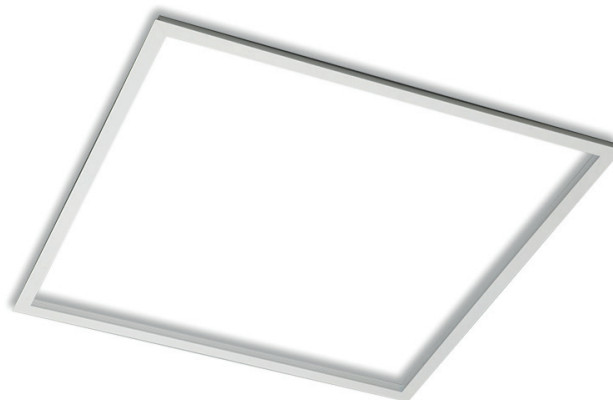

**PREMIUM**

PANELE LED / LED PANELS

# LED MIA 60x60 36W PREMIUM

- ramka ledowa do sufitów podwieszanych,
- ma identyczne zastosowanie co panel ledowy,
- elementem dającym światło jest sama obręcz,
- wykonana z aluminium i plastiku,
- kąt rozsyłu światła: 120 stopni,
- oprawa zawiera źródła światła o klasie energetycznej F,
- możliwość wymiany źródła światła LED jedynie przez wykwalifikowany personel.

- led frame for suspended ceiling,
- has the same function as led panel,
- the rim itself gives light,
- made of aluminium and plastic,
- beam angle: 120 degrees,
- fixture includes light sources of energy class F,
- the LED light source can only be replaced by qualified personnel.