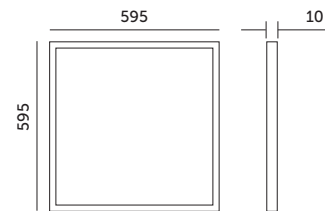

# LED MIA 60x60 36W PREMIUM

- ramka ledowa do sufitów podwieszanych,
- ma identyczne zastosowanie co panel ledowy,
- elementem dającym światło jest sama obręcz,
- wykonana z aluminium i plastiku,
- kąt rozsyłu światła: 120 stopni,
- oprawa zawiera źródła światła o klasie energetycznej F,
- możliwość wymiany źródła światła LED jedynie przez wykwalifikowany personel.

- led frame for suspended ceiling,
- has the same function as led panel,
- the rim itself gives light,
- made of aluminium and plastic,
- beam angle: 120 degrees,
- fixture includes light sources of energy class F,
- the LED light source can only be replaced by qualified personnel.