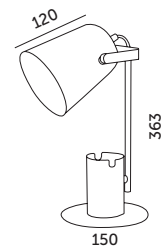

LAMPKI BIURKOWE / DESK LAMPS

ROLIG

BIAŁY / WHITE

- lampka biurkowa z ruchomym kloszem,
- długość przewodu: około 1,5m,
- posiada koszyk na długopisy,
- na spodzie lampki pianka, zabezpieczająca przed porysowaniem powierzchni.

- desk lamp with movable shade,
- cable length: about 1.5m,
- has built-in organiser for pens,
- foam on the bottom that protects desk from scratching.

MODEL	INDEKS	KOLOR	WAGA NETTO [kg]	PAKOWANIE [szt.]	KOD EAN
MODEL	INDEX	COLOR	NET WEIGHT [kg]	PACKING [pcs.]	BARCODE
ROLIG BIAŁY	KLRGBIA	BIAŁY WHITE	0,86	8	5902846015468