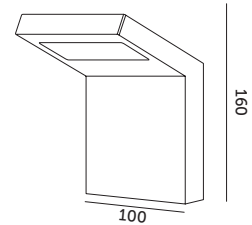

LAMPY OGRODOWE / GARDEN LAMPS

LED INDUO K 10W

- ledowy kinkiet ścienny,
- wykonany z aluminium i poliwęglanu,
- kąt rozsytu światła: 95 stopni,
- oprawa zawiera źródła światła o klasie energetycznej C,
- możliwość wymiany źródła światła LED jedynie przez wykwalifikowany personel.

- LED wall lamp,
- made of aluminium and PC,
- beam angle: 95 degrees,
- fixture includes light sources of energy class C,
- possibility of changing LED light source only by qualified person.

MODEL	INDEKS	POBÓR MOCY [W]	BARWA ŚWIATEŁA	STRUMIEŃ ŚWIETLNY [lm]	WAGA NETTO [kg]	PAKOWANIE [szt.]	KOD EAN
MODEL	INDEX	POWER [W]	LIGHT COLOR	LUMINOUS FLUX [lm]	NET WEIGHT [kg]	PACKING [pcs.]	BARCODE
LED INDUO K 10W NB	KTIOKCZ	10	NEUTRALNA BIAŁA NEUTRAL WHITE	400	0,38	24	5902201359206