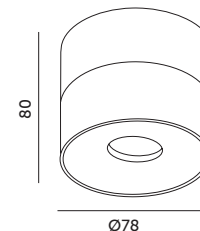

# LAHTI MINI 9W DIM

BIAŁY / WHITE

- oprawa nasufitowa – ruchoma,
- materiał: aluminium,
- kąt rozsyłu światła: 35 stopni,
- możliwość wymiany źródła światła LED jedynie przez wykwalifikowany personel,
- oprawa zawiera źródła światła o klasie energetycznej G,
- opcja ściemniania – konieczne zastosowanie ściemniacza niedołączonego do zestawu.

- ceiling fixture – movable,
- made of aluminium,
- beam angle: 35 degrees,
- the LED light source can only be replaced by qualified personnel,
- fixture includes light sources of energy class G,
- dimming option – it's necessary to use a dimmer (not included).

MODEL	INDEKS	POBÓR MOCY [W]	BARWA ŚWIATŁA	STRUMIEŃ ŚWIETLNY [lm]	WAGA NETTO [kg]	PAKOWANIE [szt.]	KOD EAN
MODEL	INDEX	POWER [W]	LIGHT COLOR	LUMINOUS FLUX [lm]	NET WEIGHT [kg]	PACKING [pcs.]	BARCODE
LAHTI MINI 9W DIM	KQLM9WD	9	CIEPŁOBIĄŁA WARM WHITE	550	0,43	24	5902201305869