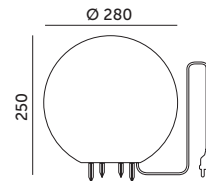

LAMPY OGRODOWE / GARDEN LIGHTS

GARDEN BALL M

- świecąca kula ogrodowa,
- wykonana z polietylenu (PE),
- odporna na temperaturę i wilgoć,
- długość przewodu: ~2 m.

- lighting garden ball,
- made of polythene (PE),
- resistant to temperature and moisture,
- wire length: ~2 m.

MODEL	INDEKS	KOLOR	WAGA NETTO [kg]	PAKOWANIE [szt.]	KOD EAN
MODEL	INDEX	COLOR	NET WEIGHT [kg]	PACKING [pcs.]	BARCODE
GARDEN BALL M	KTGBM	SZARY GREY	0,99	4	5902846011439