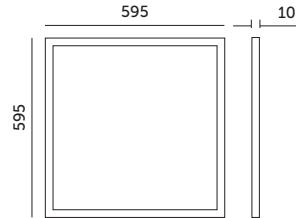

PROFESSIONAL LINE

PANELE LED / LED PANELS

LED NELIO PRO 60x60 40W

PRODUKT Z ATESTEM

- ledowy zamiennik oprawy rastrowej,
- ultrapiłki: 10 mm,
- kąt rozsytu światła: 120 stopni,
- oprawa zawiera źródła światła o klasie energetycznej D,
- możliwość wymiany źródeł światła LED jedynie przez wykwalifikowany personel.

- LED substitute of louver fitting,
- ultra-thin: 10 mm,
- beam angle: 120 degrees,
- fixture includes light sources of energy class D,
- the LED light source can only be replaced by qualified personnel.

575x575

MODEL	INDEKS	POBÓR MOCY [W]	BARWA ŚWIATŁA	STRUMIEN ŚWIETLNY [lm]	WAGA NETTO [kg]	PAKOWANIE [szt.]	KOD EAN
MODEL	INDEX	POWER [W]	LIGHT COLOR	LUMINOUS FLUX [lm]	NET WEIGHT [kg]	PACKING [pcs.]	BARCODE
LED NELIO 60X60 NB	KFNO3PT606NB	40	NEUTRALNA BIAŁA NEUTRAL WHITE	4400	2,44	5	5902846011743