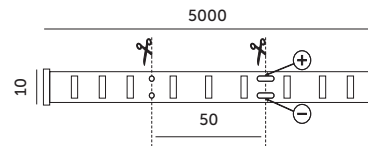

PREMIUM

LINIOWE MODUŁY LED / LINEAR LED MODULES

LED TRAMO 300 [2835] IP20 PREMIUM

- długość paska: 5 metrów,
- kąt rozsytu światła: 120 stopni,
- energooszczędna taśma z diodami LED o dużej jasności,
- produkt zasilany bezpiecznym napięciem 12V,
- wymaga zastosowania zasilacza,
- łączenie pasków możliwe poprzez lutowanie,
- możliwość dzielenia paska co 3 diody,
- jednolitość barwy: 6 stopni.

- LED strip lenght: 5 m,
- beam angle: 120 degrees,
- energy-saving stripe with LED diodes of high brightness,
- product powered with safe voltage 12V,
- requires a power supply,
- connection of stripes possible through solder,
- a possibility of partition of a stripe every 3 diodes,
- color uniformity: 6 degrees.

MODEL	INDEKS	POBÓR MOCY [W]	BARWA ŚWIATŁA	STRUMIEŃ ŚWIETLNY [lm]	WAGA NETTO [kg]	PAKOWANIE [szt.]	KOD EAN
MODEL	INDEX	POWER [W]	LIGHT COLOR	LUMINOUS FLUX [lm]	NET WEIGHT [kg]	PACKING [pcs.]	BARCODE
LED TRAMO 300 [2835] IP20 CB	KB2835CBPREM	3,6 W/0,5 m	CIEPŁOBIĄŁA WARM WHITE	[F] 415 lm/0,5 m	0,08	50	5902846010753
LED TRAMO 300 [2835] IP20 NB	KB2835NBPREM	3,6 W/0,5 m	NEUTRALNA BIAŁA NEUTRAL WHITE	[E] 428 lm/0,5 m	0,08	50	5902846010760
LED TRAMO 300 [2835] IP20 ZB	KB2835ZBPREM	3,6 W/0,5 m	ZIMNOBIAŁA COOL WHITE	[E] 428 lm/0,5 m	0,08	50	5902846010777